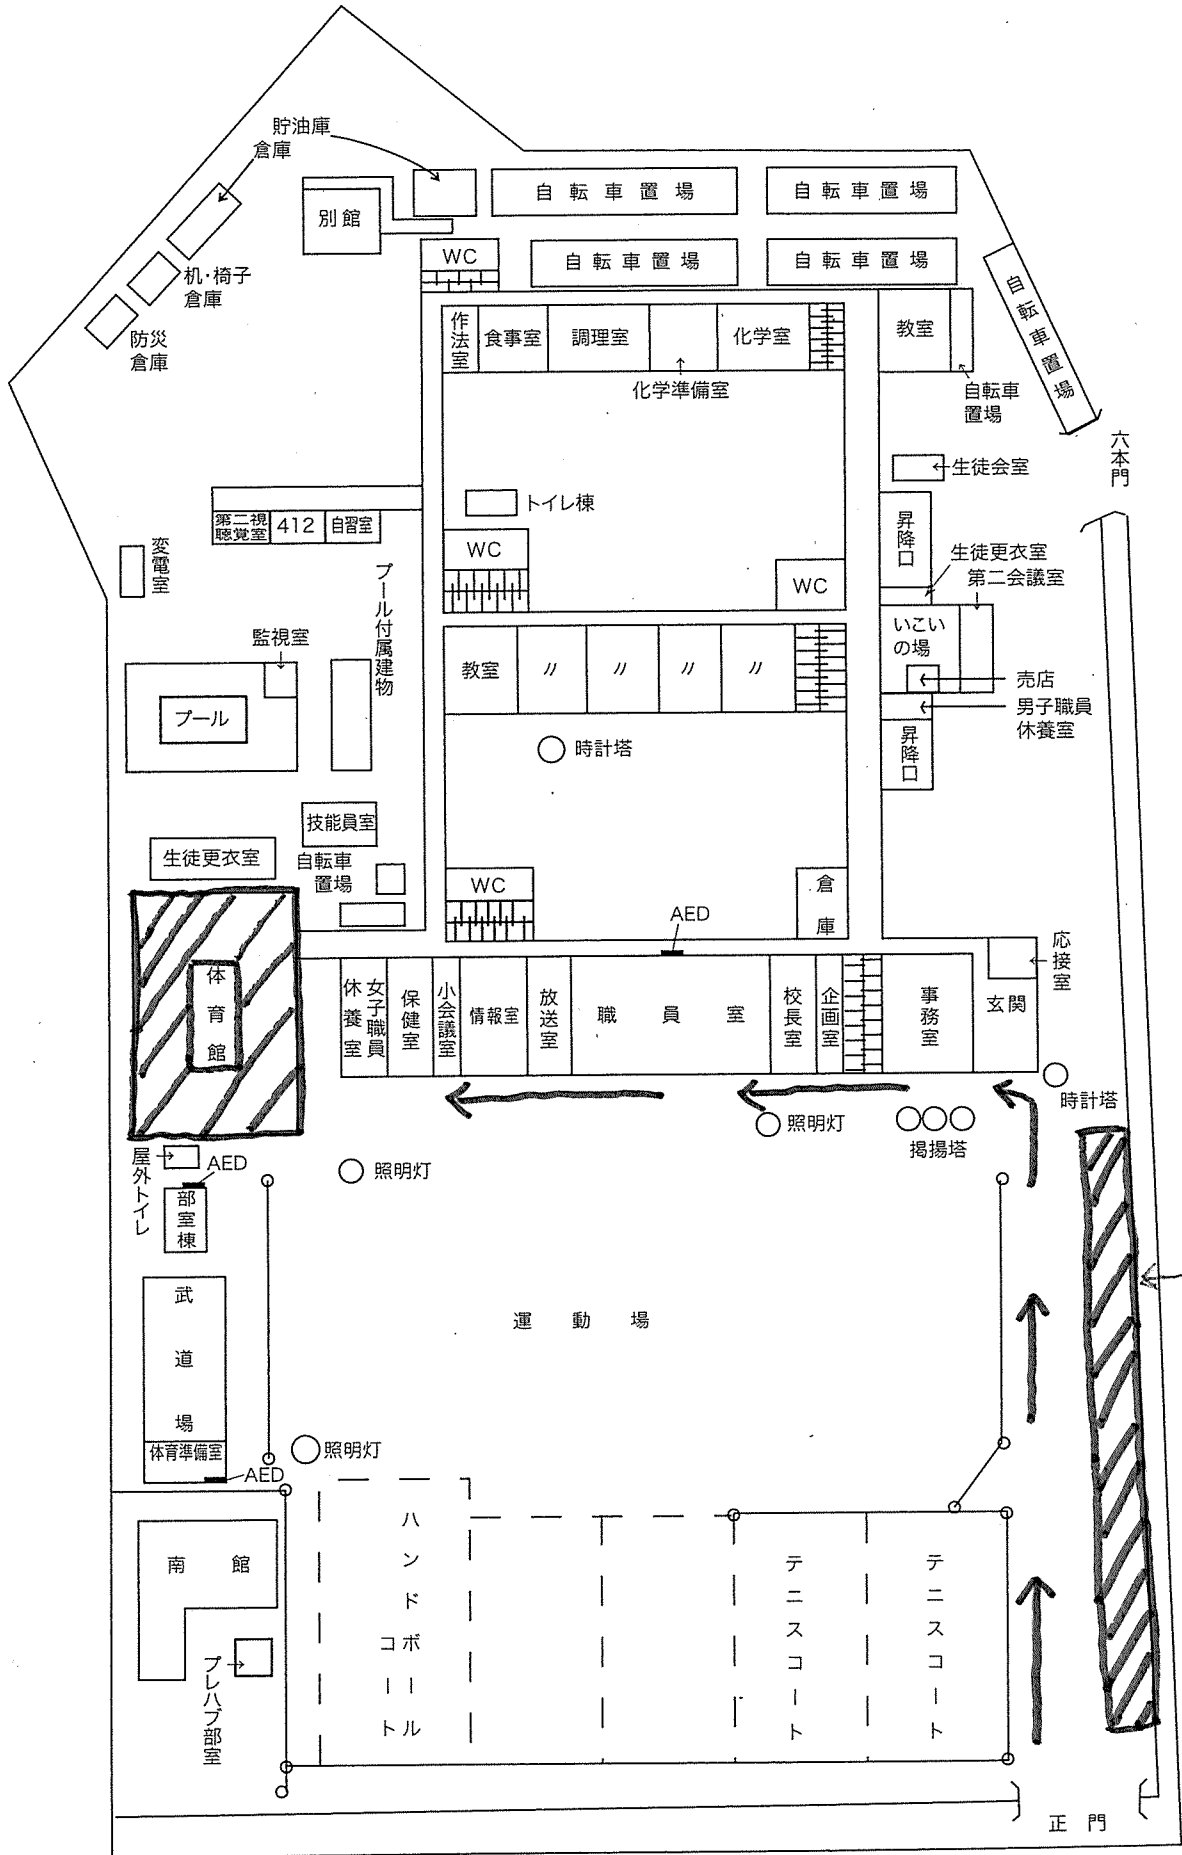

## 2. 校舎校地平面図及び校舎配置図

## Ⅶ 学校までの案内図

〈利用交通機関〉

JR平塚駅下車

- 徒歩25分
- 神奈中バス 伊勢原駅南口行「共済病院前・総合公園西」下車、徒歩2分  
系統番号 平88、平89、平90、平91、平92、平93、平94
- 神奈中バス 秦野行「江南高校前」下車、徒歩2分  
系統番号 平20、平30、平31、平32、平34、平71、平73、平74、平75、平76、平78