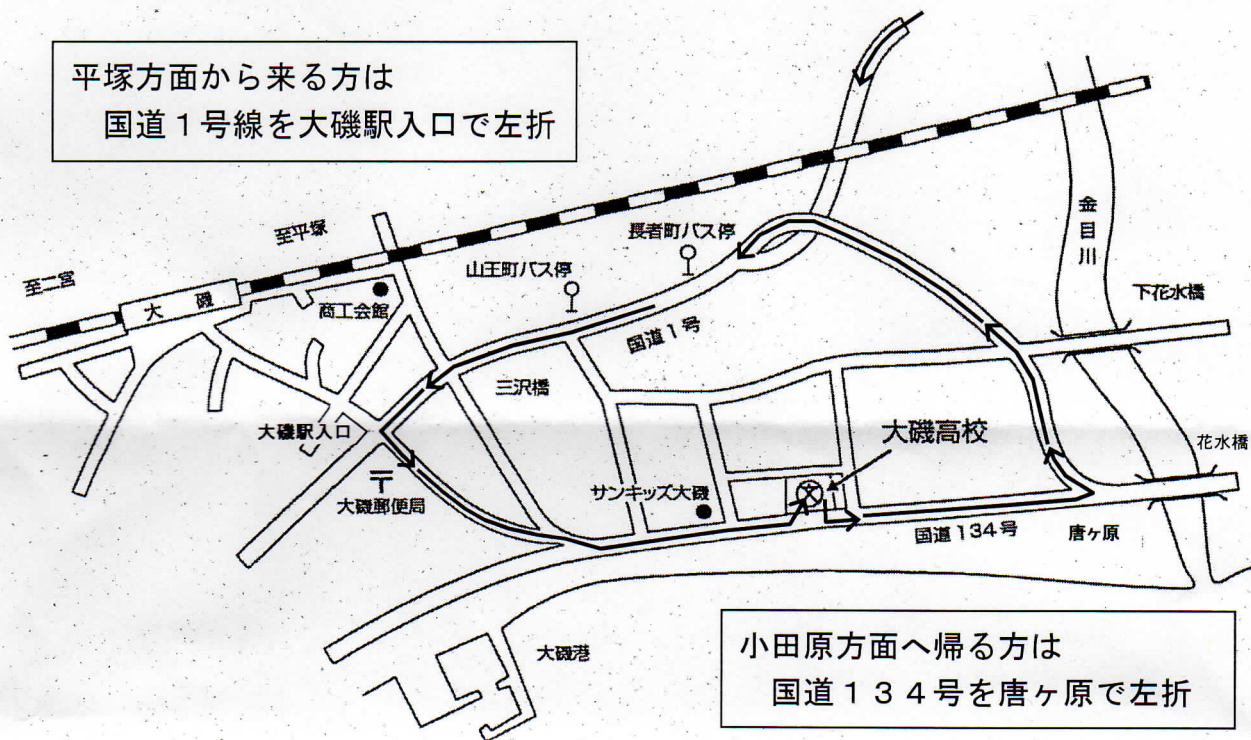

平成29年1月25日

各施設利用団体代表者 様

神奈川県立大磯高等学校

西側通用門の閉鎖について

本校の西側通用門については、防犯上の理由と近隣住民への配慮のため、平成29年2月1日から閉鎖することとします。

つきましては、平成29年2月1日以降、西側通用門は利用できませんので、学校への出入りは海側の正門をご利用ください。

来校時は正門を開けて利用し、利用後は代表者又は利用責任者が必ず門を閉め、南京錠も施錠してください。

平塚方面から来る方は
国道1号線を大磯駅入口で左折

小田原方面へ帰る方は
国道134号を唐ヶ原で左折